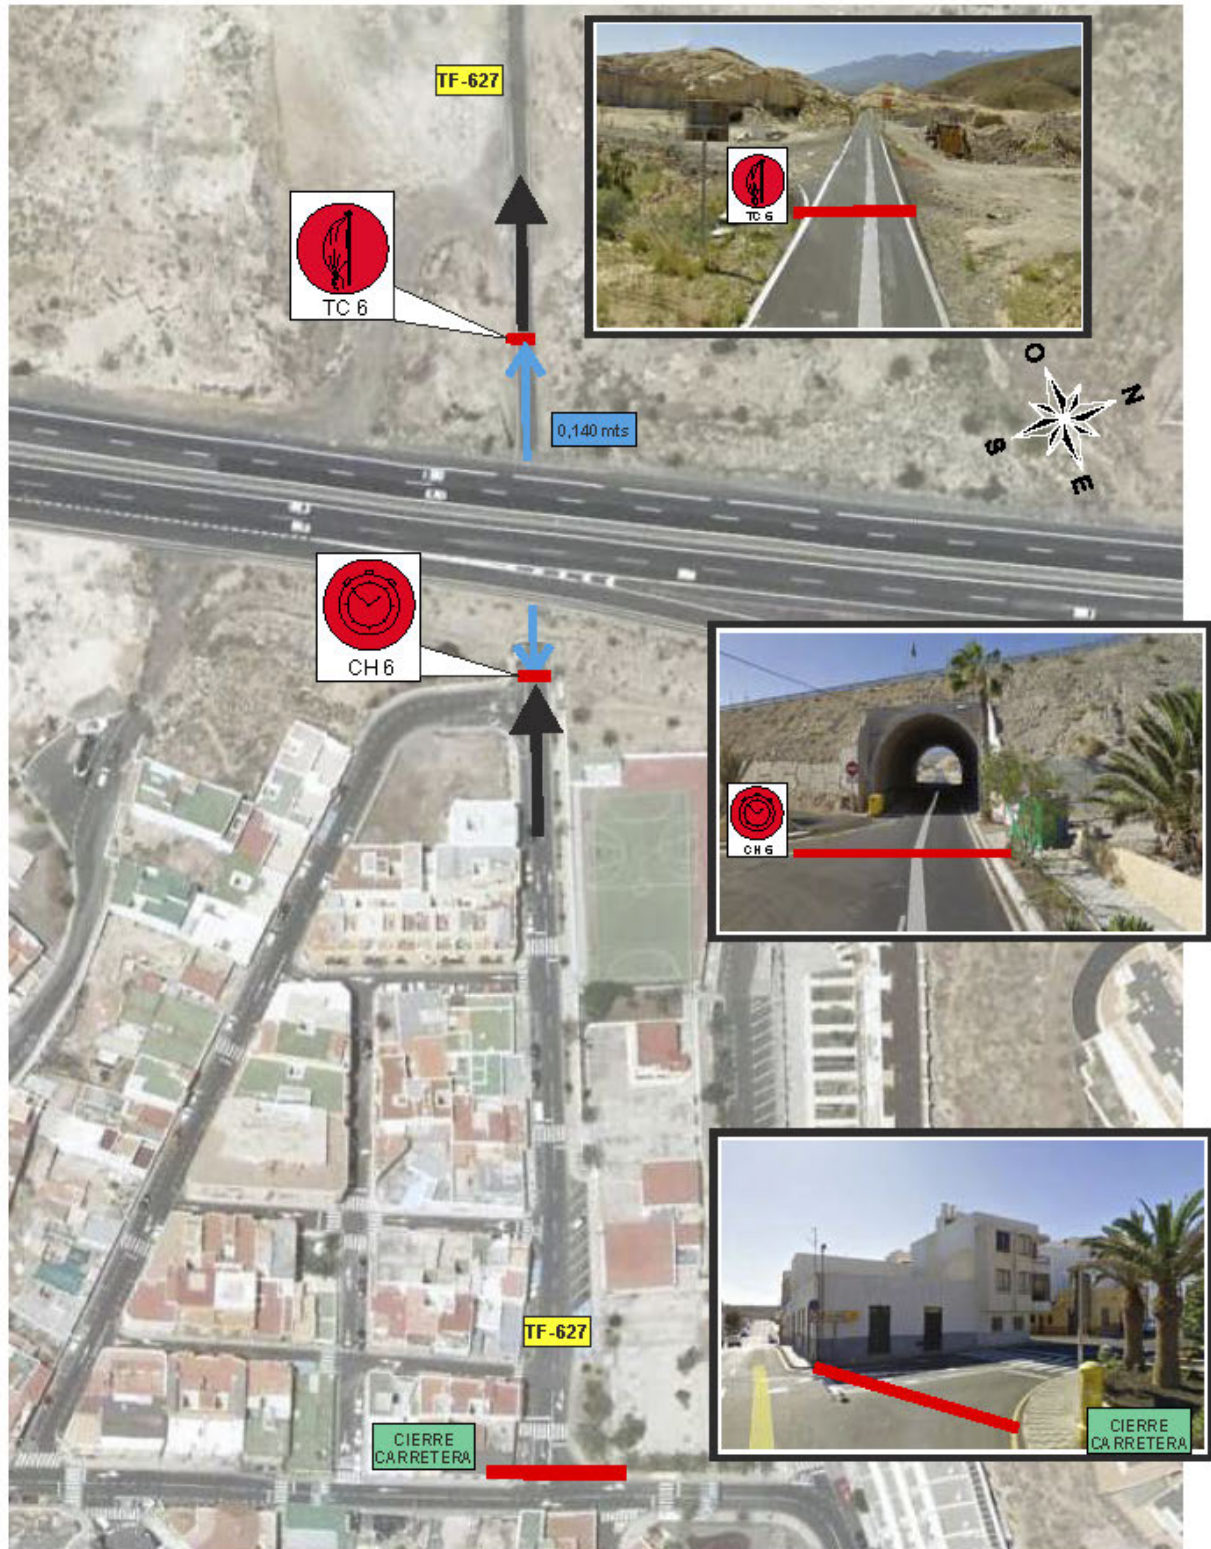

TC - ARICO 8,560 Kms

Cierre de Carretera, Control Horario y Salida.

TC - ARICO 8,560 Kms

Meta, Control Stop y Cierre de Carretera.